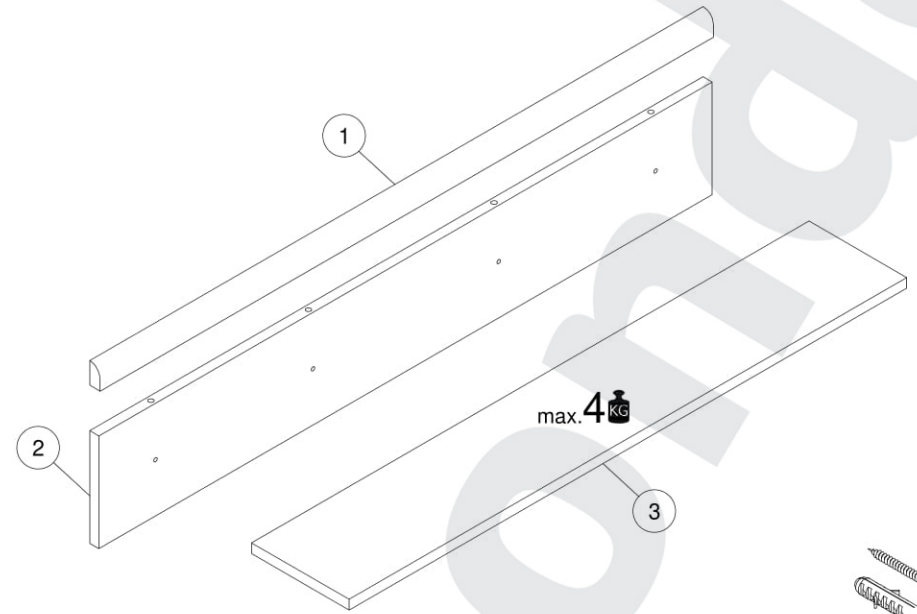

1	1067	37	18	x1	1 / 1
2	1067	17	16	x1	1 / 1
3	92	17	16	x1	1 / 1

GLUE	A	8x32
		x1 / x4
XA	WB	
		x2 / x1
HA	YC	5x9 / 6,4x60
		x4 / x4

1

30 min

2